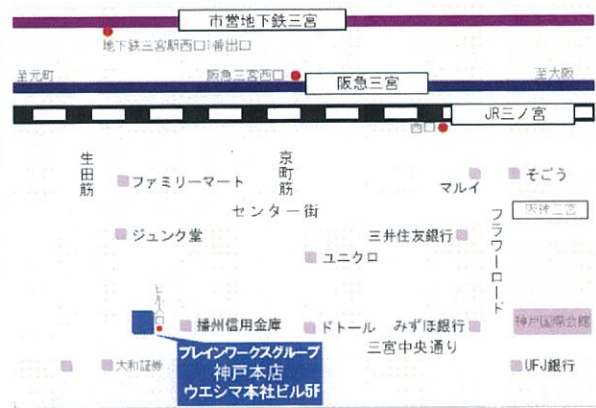

株式会社ブレインワークス 神戸本店内
アジアビジネスセンター

最寄り駅：阪急三宮駅・JR三ノ宮駅 徒歩8分

株式会社ブレインワークス

B BRAIN WORKS GROUP
ブレインワークスグループ
<http://www.bwg.co.jp/>

お問合せe-mail: public@bwg.co.jp

■東京本社
〒141-0031 東京都品川区西五反田6-2-7 ウェストサイド 五反田ビル 45F
TEL. 03-5759-5066 FAX. 03-5759-5547

■神戸本店
〒650-0021 神戸市中央区三宮町1-4-9 ウェシマ本社ビル 45F
TEL. 078-325-3303 FAX. 078-325-3301

●株式会社ブレインワークスはPマークを取得しています。

●経営革新事業、セキュリティサービス事業、ITアウトソーシング事業、システム開発事業に関する業務で認証取得しています。